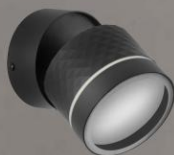

НБУ ЦИЛИНДР

Артикул	Модель	Тип	Цвет корпуса	Цоколь	Размер ДхШхВ, мм	Количество в коробе, шт
4690612023502	НБУ ЦИЛИНДР 1xGX53-WH	односторонний	белый	GX53	140 x 90 x 115	20
4690612039329	НБУ ЦИЛИНДР 1xGX53-GR	односторонний	серый	GX53	140 x 90 x 115	20
4690612023519	НБУ ЦИЛИНДР 1xGX53-BL	односторонний	черный	GX53	140 x 90 x 115	20
4690612023526	НБУ ЦИЛИНДР 2xGX53-WH	двусторонний	белый	GX53	140 x 90 x 205	10
4690612037882	НБУ ЦИЛИНДР 2xGX53-GR	двусторонний	серый	GX53	140 x 90 x 205	10
4690612023533	НБУ ЦИЛИНДР 2xGX53-BL	двусторонний	черный	GX53	140 x 90 x 205	10

НБУ ЦИЛИНДР-AR

декоративная подсветка

Артикул	Модель	Тип	Цвет корпуса	Цоколь	Размер ДхШхВ, мм	Количество в коробе, шт
4690612044668	НБУ ЦИЛИНДР 1xGX53-BL-AR	односторонний	черный	GX53	140 x 110 x 115	20
4690612044675	НБУ ЦИЛИНДР 2xGX53-BL-AR	двусторонний	черный	GX53	140 x 110 x 205	10

НБУ ЦИЛИНДР-PC

датчик освещения

Артикул	Модель	Тип	Цвет корпуса	Цоколь	Размер ДхШхВ, мм	Количество в коробе, шт
4690612053967	НБУ ЦИЛИНДР-PC-2xGX53-BL	двусторонний	черный	GX53	140 x 90 x 205	10 NEW

НБУ CUBE

декоративная подсветка

Артикул	Модель	Тип	Цвет корпуса	Цоколь	Размер ДхШхВ, мм	Количество в коробе, шт
4690612051611	НБУ CUBE-2xGX53-BL-NL	двусторонний	черный	GX53	140 x 90 x 205	10 NEW

НБУ DIAMOND

декоративная подсветка

Артикул	Модель	Тип	Цвет корпуса	Цоколь	Размер ДхШхВ, мм	Количество в коробе, шт
4690612052861	НБУ DIAMOND-1xGX53-NL-BL	односторонний	черный	GX53	140 x 90 x 115	10 NEW
4690612051635	НБУ DIAMOND-2xGX53-BL-NL	двусторонний	черный	GX53	140 x 90 x 205	10

НБУ DIAMOND-SPOT

поворотный плафон декоративная подсветка

Артикул	Модель	Цвет корпуса	Цоколь	Размер ДхШхВ, мм	Количество в коробе, шт
4690612052915	НБУ DIAMOND-SPOT-NL-BL	черный	GX53	105x 90 x 90	30 NEW

НБУ LINES

декоративная подсветка