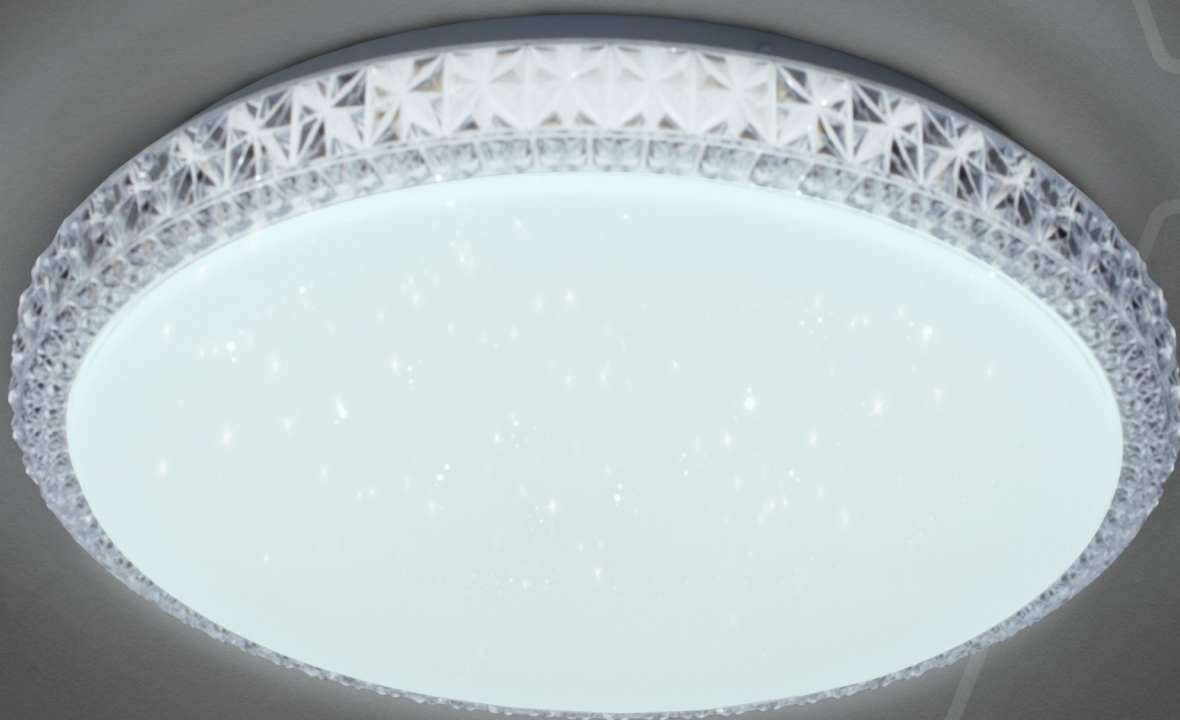

MYSTERY

СВЕТОВОЙ ПОТОК
БЕЗ ПУЛЬСАЦИИ

РАВНОМЕРНОЕ
ОСВЕЩЕНИЕ

ВЫСОКИЙ ИНДЕКС
ЦВЕТОПЕРЕДАЧИ

ЭФФЕКТ СИЯЮЩИХ
КРИСТАЛЛОВ

6 500 K

Мерцающий рассеиватель светильника, комбинированный с хрустальной огранкой его канта, создает загадочную атмосферу в интерьере.

мощность	цветовая температура	световой поток	размер	артикул
24 Вт	6 500 K	2 160 лм	Ø 320 x 62 мм	4690612051581
36 Вт	6 500 K	3 240 лм	Ø 390 x 78 мм	4690612051598
48 Вт	6 500 K	4 320 лм	Ø 390 x 78 мм	4690612051604
70 Вт	6 500 K	6 300 лм	Ø 500 x 73 мм	4690612052496