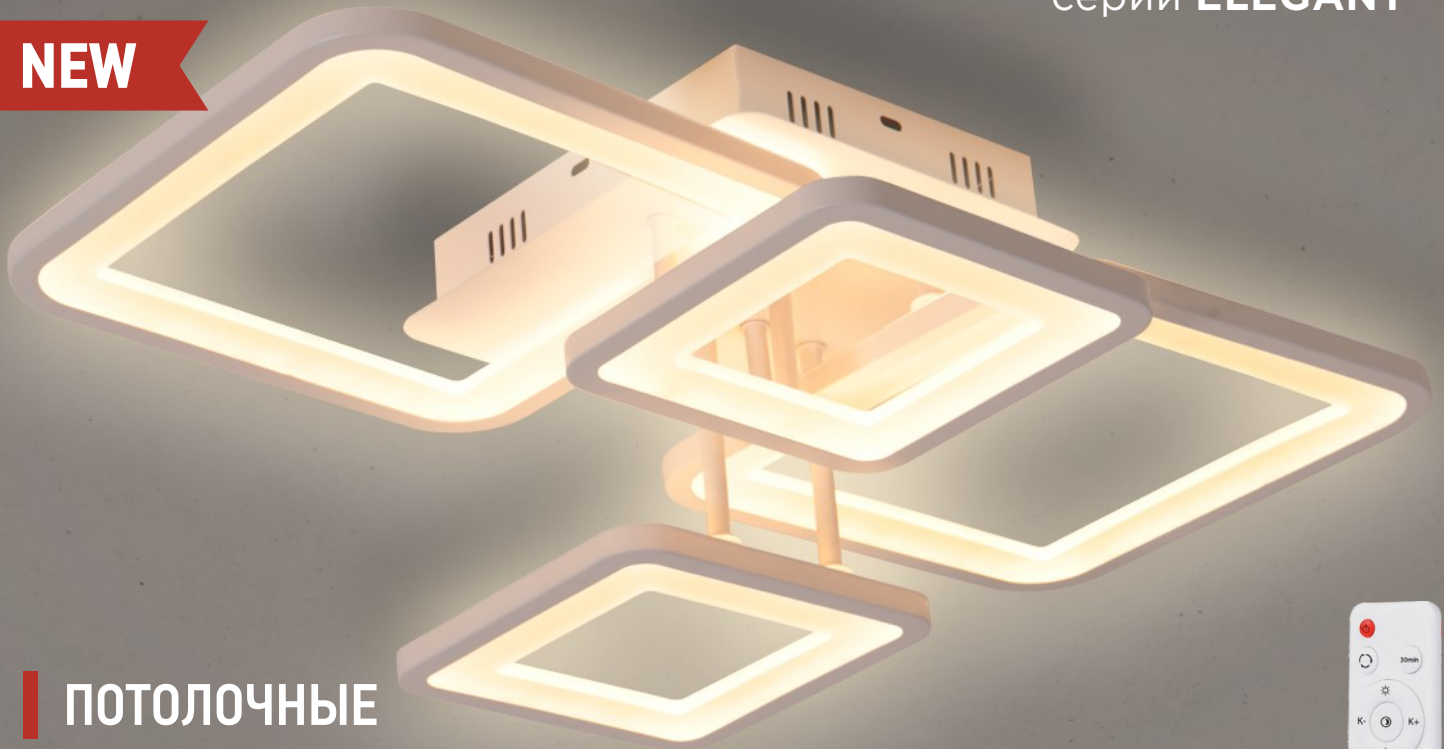

серии **ELEGANT**

NEW

ПОТОЛОЧНЫЕ

Светодиодные светильники оснащены пультом управления, с помощью которого плавно регулируется цветовая температура и яркость светового потока.

**ПУЛЬТ УПРАВЛЕНИЯ
В КОМПЛЕКТЕ**

**СМЕНА ЦВЕТОВОЙ
ТЕМПЕРАТУРЫ**

**ФУНКЦИЯ
НОЧНИКА**

НАСТЕННЫЕ

Настенные светодиодные светильники имеют функцию STEP COLOR - пошаговое управление температурой цвета в заданной последовательности: теплый, белый, холодный свет или «ночник». Светильник автоматически запоминает настройки спустя 20 секунд после выключения.