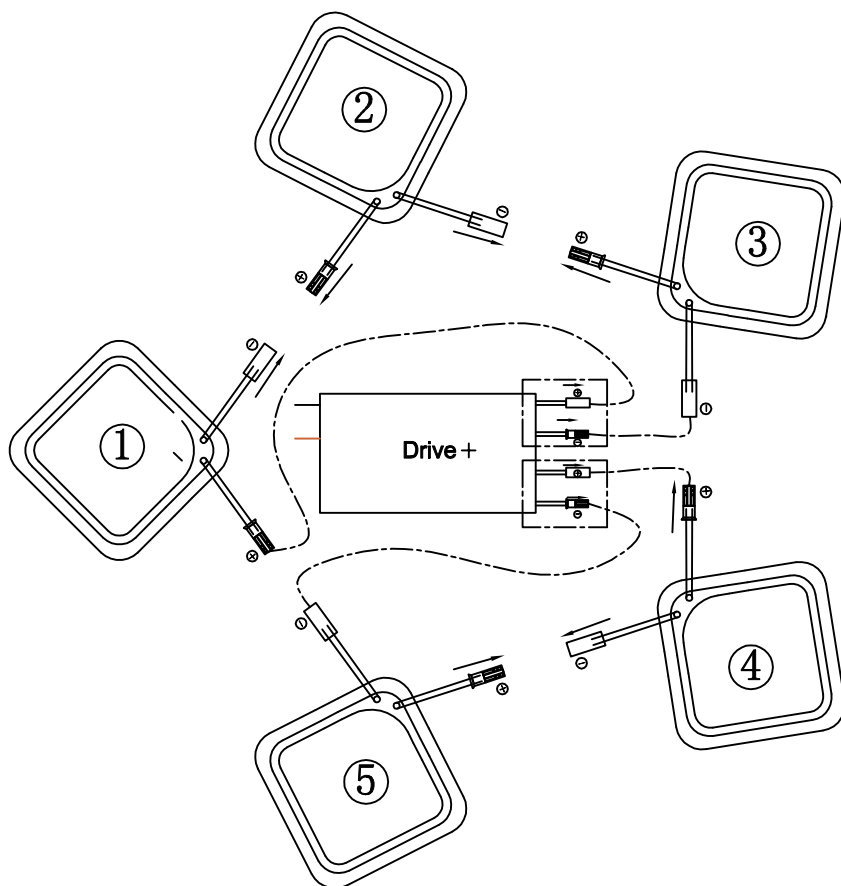

СВЕТИЛЬНИК СВЕТОДИОДНЫЙ
С ПУЛЬТОМ ДУ
ELEGANT ARIS 90Вт

СХЕМА ПОДКЛЮЧЕНИЯ:

1 — 2 — 3
1 ⁺ — 2 ⁻ 2 ⁺ — 3 ⁻
Drive ⁻ — 1 ⁻ Drive ⁺ — 3 ⁺
4 — 5
4 ⁺ — 5 ⁻
Drive ⁻ — 4 ⁻ Drive ⁺ — 5 ⁺