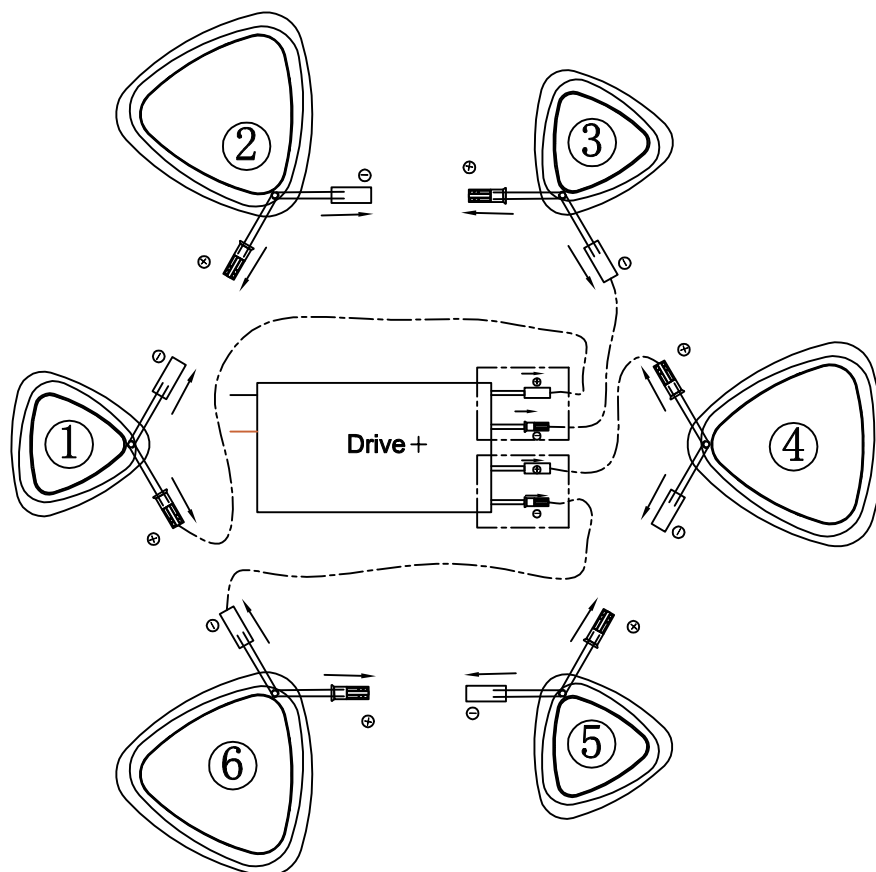

СВЕТИЛЬНИК СВЕТОДИОДНЫЙ  
С ПУЛЬТОМ ДУ  
**ELEGANT SANSA 90Вт**

СХЕМА ПОДКЛЮЧЕНИЯ:

1 — 2 — 3
1 <sup>-</sup> — 2 <sup>+</sup> 2 <sup>-</sup> — 3 <sup>+</sup>
Drive <sup>+</sup> — 1 <sup>+</sup> Drive <sup>-</sup> — 3 <sup>-</sup>
4 — 5 — 6
4 <sup>-</sup> — 5 <sup>+</sup> 5 <sup>-</sup> — 6 <sup>+</sup>
Drive <sup>+</sup> — 5 <sup>+</sup> Drive <sup>-</sup> — 6 <sup>-</sup>