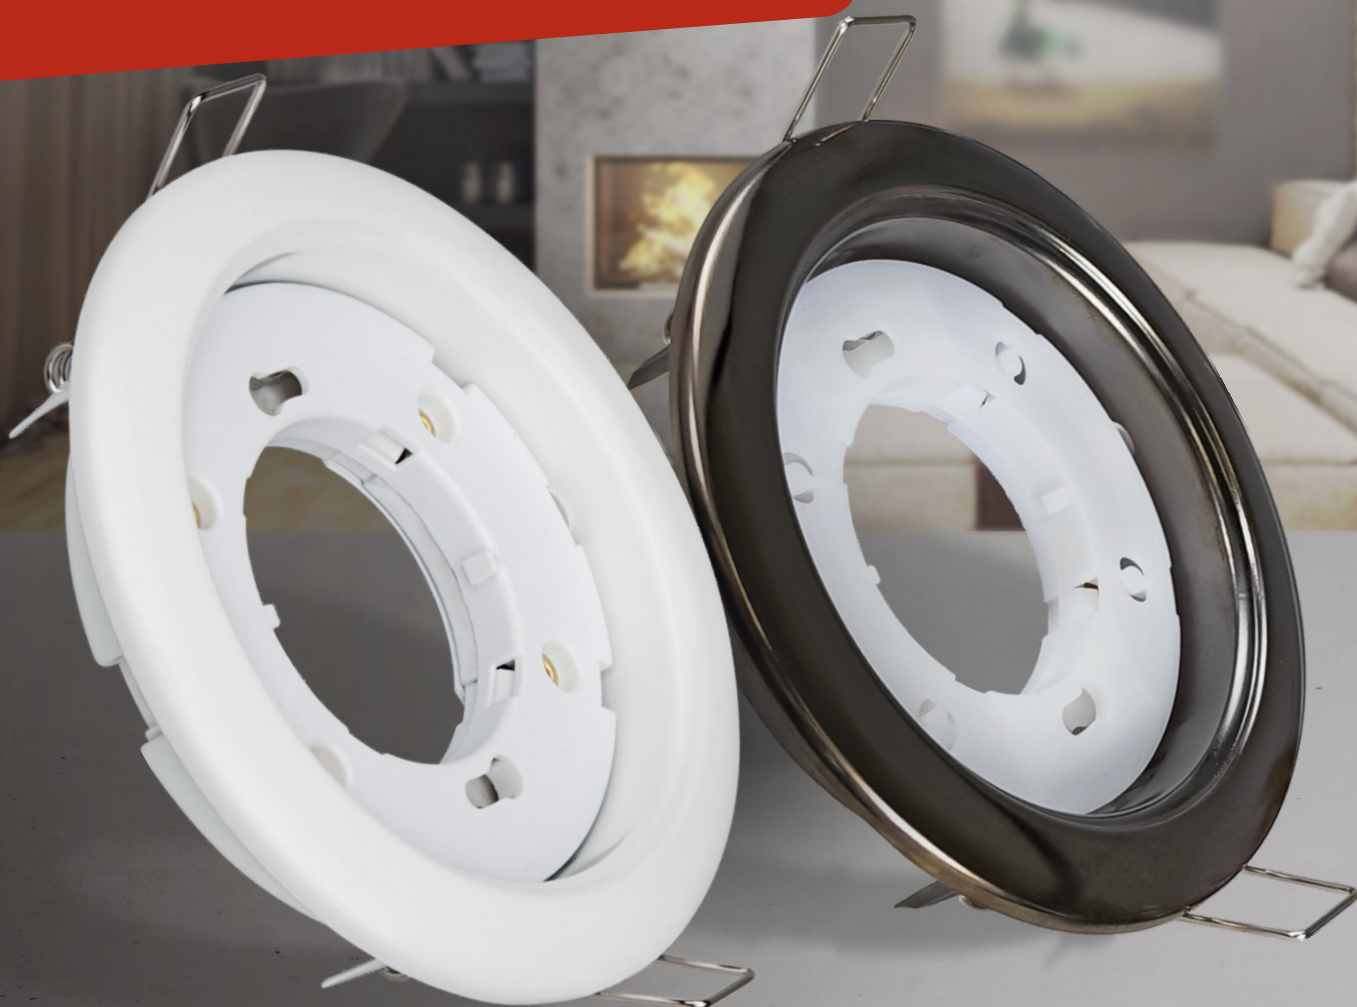

СВЕТИЛЬНИКИ ВСТРАИВАЕМЫЕ ПОД ЛАМПУ GX53

серии **STANDARD** и **MINI**

**ДЛЯ НАТЯЖНОГО
ПОТОЛКА**

**УДОБНЫЙ
МОНТАЖ**

**ГАРАНТИЯ
2 ГОДА**

Встраиваемые светильники под лампу GX53-идеальное решение для интерьеров с натяжными и подвесными потолками.

Светильники подходят для установки в местах с небольшим межпотолочным пространством и не требуют дополнительной теплоизоляции.

серии **STANDARD** и **MINI**

GX53R-STANDARD

 металлический корпус

Артикул	Модель	Цвет корпуса	Цоколь	Размер ДхШхВ, мм	Монтажное отверстие, мм	Количество в упаковке, шт	Количество в коробе, шт
4690612008400	RW	белый	GX53	Ø 106 x 38	Ø 90	1	100
4690612044149	RWM	белый матовый	GX53	Ø 106 x 38	Ø 90	1	100 NEW
4690612008424	RC	хром	GX53	Ø 106 x 38	Ø 90	1	100
4690612037875	RSC	сатин хром	GX53	Ø 106 x 38	Ø 90	1	100
4690612008417	RG	золото	GX53	Ø 106 x 38	Ø 90	1	100
4690612044163	RBB	черная бронза	GX53	Ø 106 x 38	Ø 90	1	100 NEW
4690612037868	RBC	черный хром	GX53	Ø 106 x 38	Ø 90	1	100
4690612044156	RBM	черный матовый	GX53	Ø 106 x 38	Ø 90	1	100 NEW