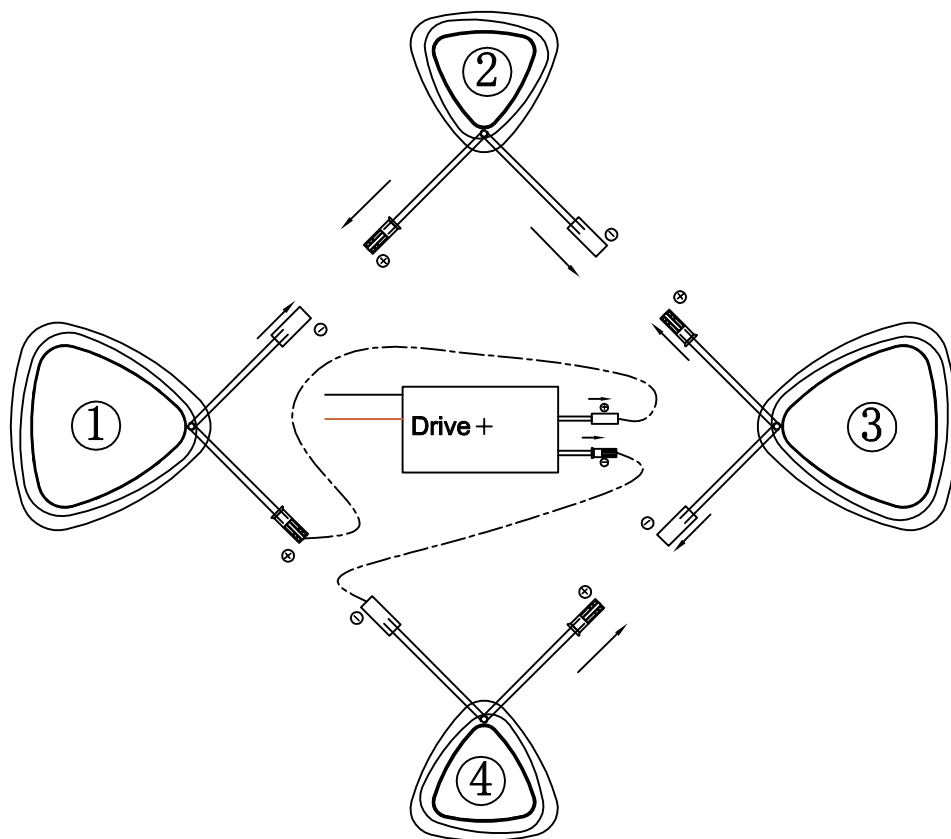

СВЕТИЛЬНИК СВЕТОДИОДНЫЙ  
С ПУЛЬТОМ ДУ  
**ELEGANT SANSA 60Вт**

СХЕМА ПОДКЛЮЧЕНИЯ: