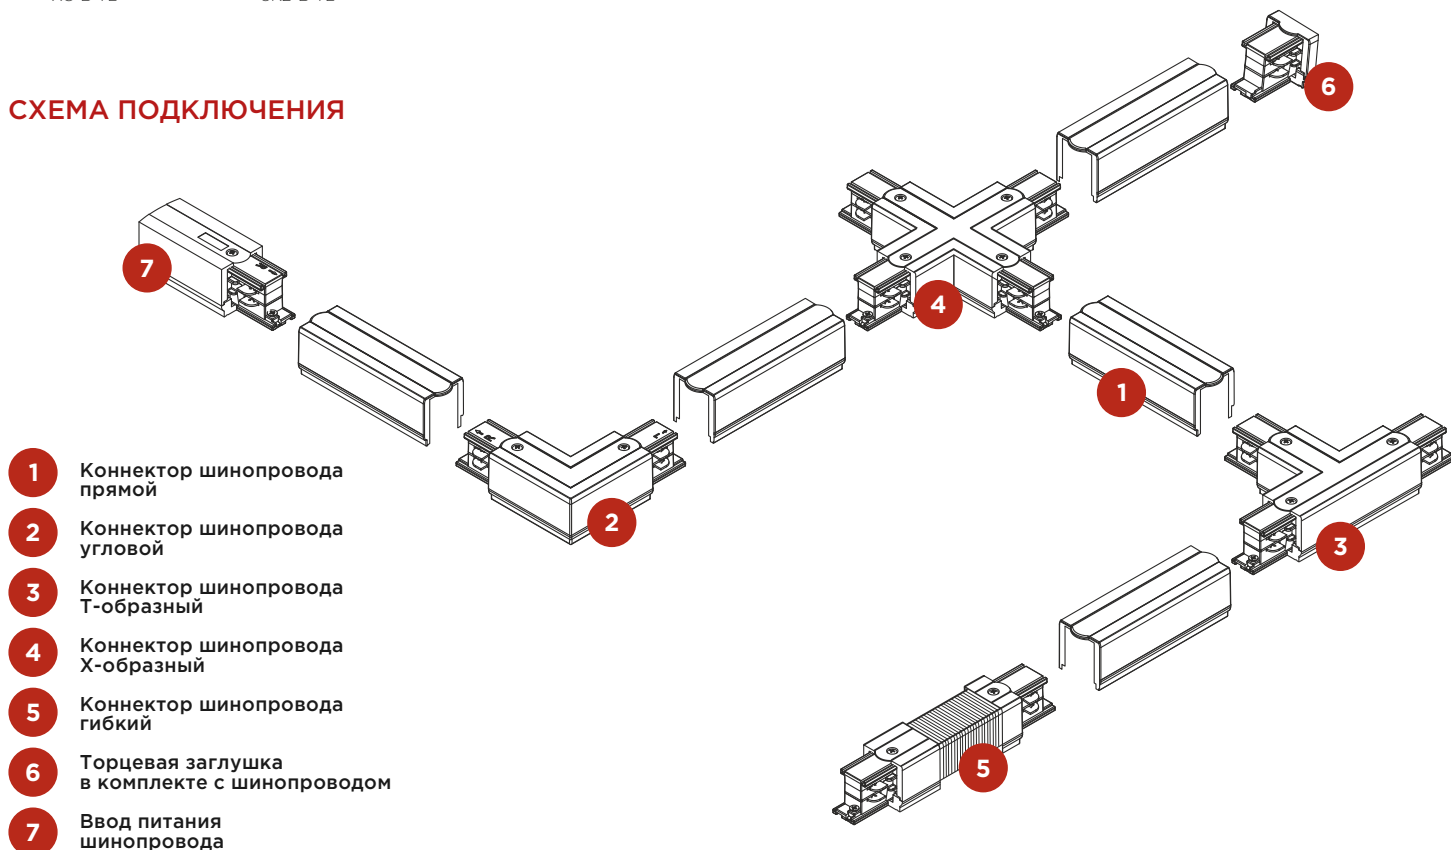

СХЕМА ПОДКЛЮЧЕНИЯ